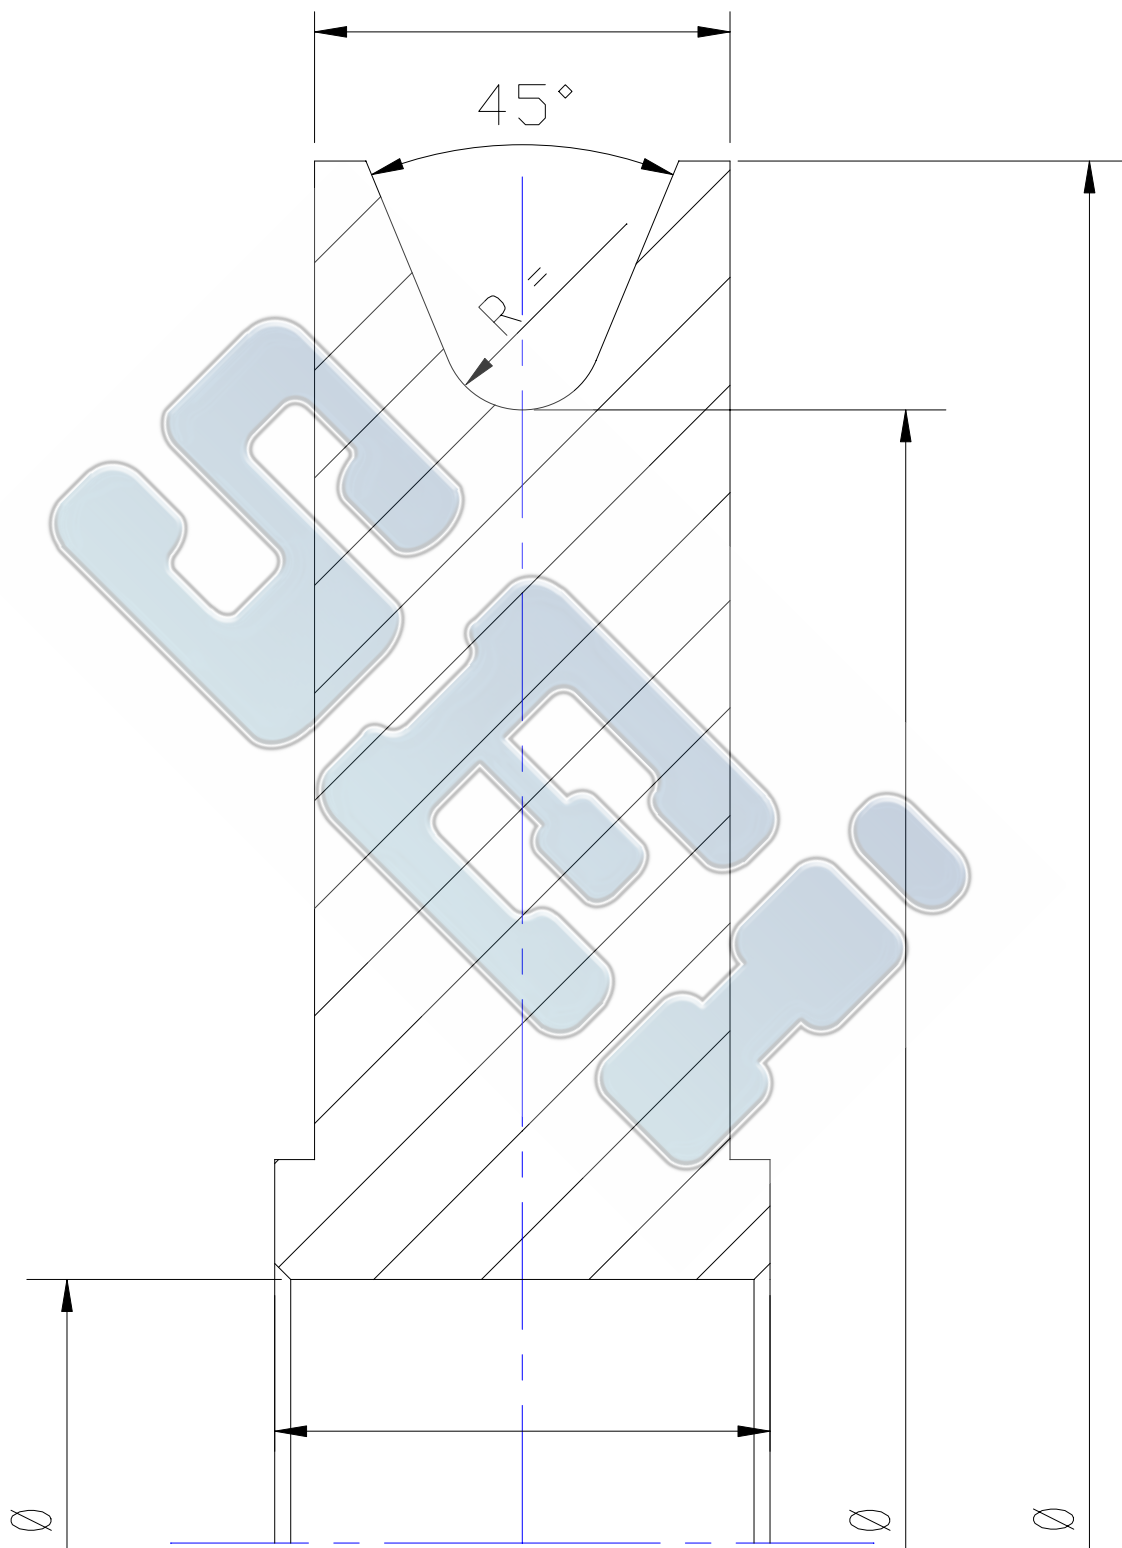

# POULIE à CABLE MASSIVE

TYPE M

NUE – MATIERE :

Tél : 01 30 49 41 50

Lignes groupées

Télécopie 01 34 61 08 61

13 bis rue Laennec  
78310 COIGNIERES  
FRANCE

SEI